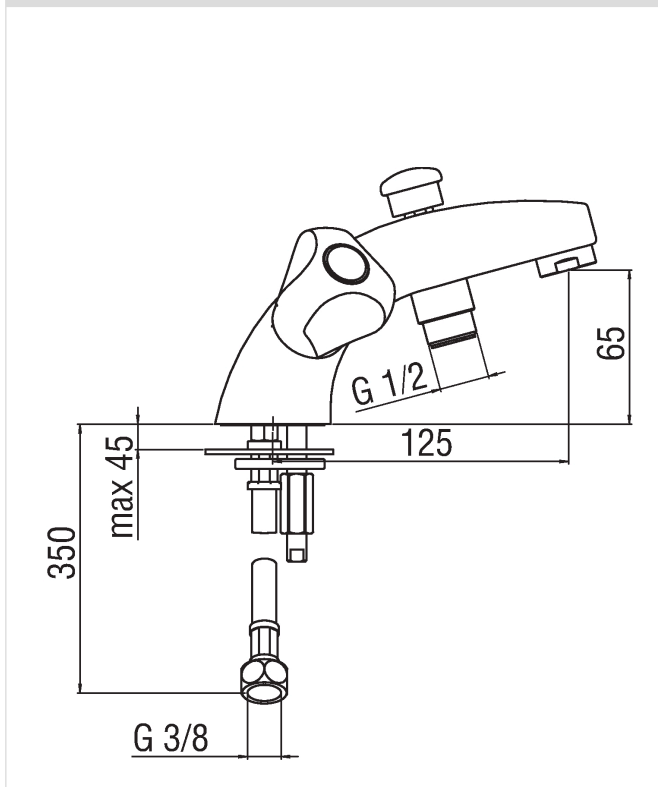

FLORA KISS  
NZ06002/5KCR

**NOBILIS**<sup>®</sup>

The Best Technology for Water

Image

Dessin technique

**Les spécifiques**

Bain-douche  
Mélangeur  
Finition Chrome  
Inverseur automatique  
Sortie ø 1/2"