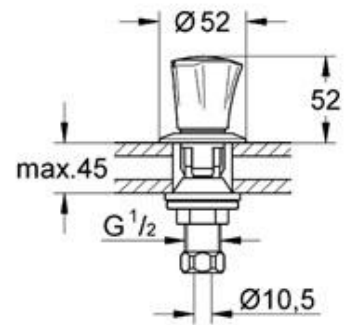

Costa L

Robinet Bidet

Finition Chromé (001)

Réf. n° 18904 001

EAN 4005176843068

Description du produit

Costa L

Robinet Bidet