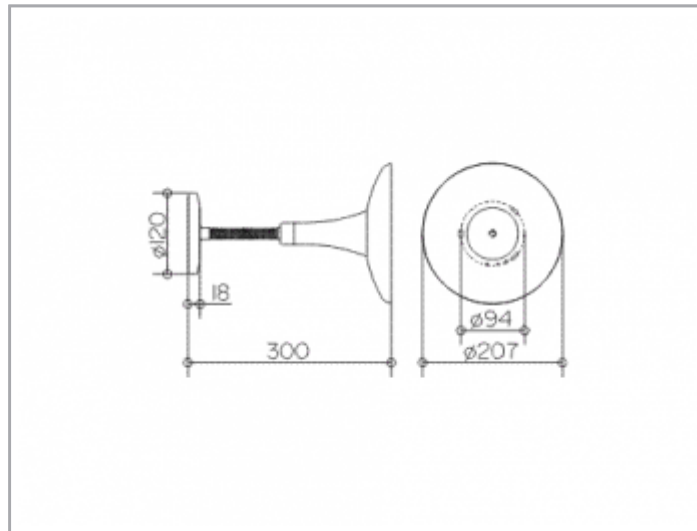

**Miroirs grossissants**

**17676019001 Miroir grossissant**

**PRODUIT**

**DESSIN**

**CARACTÉRISTIQUES DU PRODUIT**

avec éclairage, modèle mural avec prise supplémentaire et câble spiralé, miroir uniface, concave  
1 x 8 w

Grossissement x 5  
EEK: A, 9 kWh/1000h

**SURFACE**

chromé

**DIMENSION**

supplémentaire

**SPECIFICATIONS**

KEUCO ELEGANCE cosmetic mirror  
IP Rating 20 (Zone 3)  
17676019001  
Chrome-plated wall-mounted base  
with flexible mirror arm  
illuminated, wall mounted, mains voltage,  
one side mirror, concave  
with spiral cord and plug  
1 x 8 watt, magnification factor x 5  
connection via wall socket,  
Diameter 207 mm  
Projection 300 mm  
incl. corrosion-free mounting material

recommended type: Mega man 33805 E14-8W