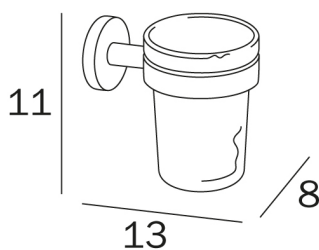

GEALUNA

design Studio Inda

COD A1010A

Porte-verre mural avec verre en
verre transparent extra clair

DISEGNO TECNICO

TECHNOLOGIES

CR Chromé

VERRES