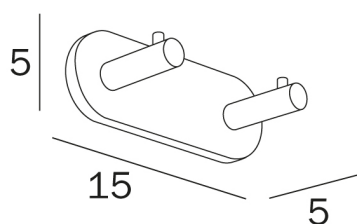

GEALUNA

design Studio Inda

COD A1020B

Patère double

DISEGNO TECNICO

TECHNOLOGIES

CR Chromé

GEALUNA