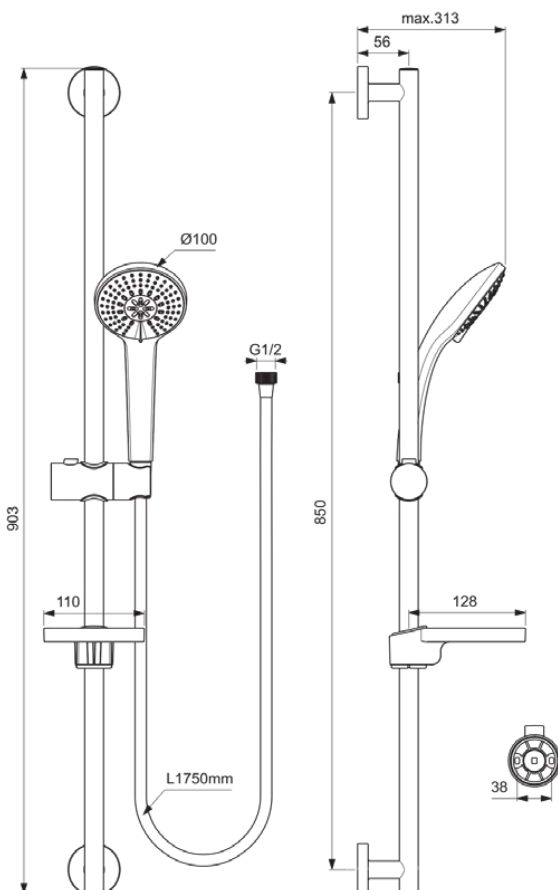

IDEALRAIN

B9417AA

IDEALRAIN | Ensemble de douche 903 mm finition chrome, 8 l/min (3 bar) | Brise-jet, Jets multiples, Ecoflow, Taille XL

Image & dessin technique

Information générale

Catégorie de produit:	Kits de douche
Type de produit:	Ensemble de douche
Marque:	Ideal Standard
Suite:	IDEALRAIN
Designer:	Artefakt
Colour:	AA - Chrome
Finition:	Brillant
Hauteur (mm):	903
Type de fixation:	Boulons de fixation
Poids net (kg):	1.29
Code EAN:	3800861023838

Produits inclus

B9403AA:	IDEALRAIN Douchette multi-fonctions 100x245.5 mm finition chrome, 8 l/min (3 bar)
B960917NU:	Porte-savon
BE175AA:	IDEALRAIN flexible de douche 1750 mm finition chrome

Caractéristiques

Caractéristiques produit

Fixations réglables:	Non
Jets réglables:	Oui
Nombre de jets:	3
Code couleur:	AA
Finition:	chrome
Fixations invisible:	Oui
Matériau:	Métal
Débit maximal à 3 bar (l):	8
Débit maximal à 3 bar (l) pour toute sortie:	8
Débit maximal à 3 bar (l) pour la douchette:	8

IDEALRAIN

B9417AA

IDEALRAIN | Ensemble de douche 903 mm finition chrome, 8 l/min (3 bar) | Brise-jet, Jets multiples, Ecoflow, Taille XL

Caractéristiques produit

Technologie PVD:	Non
La barre de douche est réglable en hauteur:	Non
Smartshine:	Oui
Abattant recouvrant:	Plaquage chrome
Finition:	Brillant
Types de jet:	Effet brume / massage / Pluie
Économie d'eau:	Oui
Avec régulateur de débit:	Oui
Avec douchette:	Oui
Avec douche de tête:	Non
Avec distributeur de savon:	Non
Avec flexible de douche:	Oui
Avec support de douche ajustable:	Oui
Avec porte-savon:	Oui
Avec porte-éponge:	Non
Avec support mural:	Non
Avec coude de raccordement mural:	Non
Kit de fixation inclus:	Oui
Type de fixation:	Boulons de fixation
Type de montage:	Mur