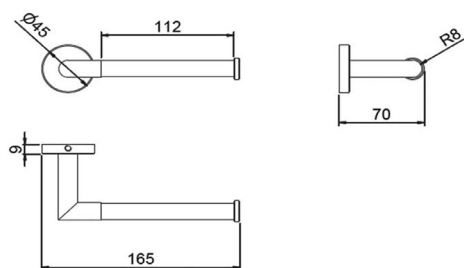

Porte-rouleau sans couvercle- SIL

Information produit

- Code: 12799
- Typologie de produit: Porte-rouleau sans couvercle
- Catalogue: GAMME pro
- Famille: SIL
- Dimensions: 165 x 45 x 70 mm
- Matériaux: Zamak et laiton chromé
- Finitions:
 - Éclat de chrome

Dimensions

165 x 45 x 70 mm