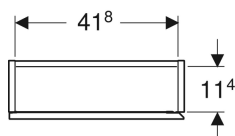

Armoire haute compacte rectangulaire Geberit iCon, avec une porte

Exemple d'image

Caractéristiques

- Suspendu
- Avec une porte
- Porte à fermeture ralentie
- Poignée intégrée ou mécanisme d'ouverture pousse-lâche pour ouvrir
- Avec deux tablettes en verre amovibles

N° de réf.	Couleur / surface	B	H	T	
502.318.01.1	blanc / laqué très brillant	45 cm	70 cm	15 cm	Nouveau
502.318.01.3	blanc / laqué mat	45 cm	70 cm	15 cm	Nouveau
502.318.JK.1	gris velouté / laqué mat	45 cm	70 cm	15 cm	Nouveau
502.318.JL.1	sable gris / laqué très brillant	45 cm	70 cm	15 cm	Nouveau
502.318.JH.1	chêne / mélamine structuré bois	45 cm	70 cm	15 cm	Nouveau
502.318.JR.1	noyer carya / mélamine structuré bois	45 cm	70 cm	15 cm	Nouveau