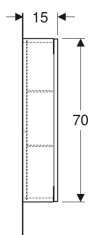

Armoire haute compacte rectangulaire Geberit iCon, avec une porte

Exemple d'image

Caractéristiques

- Suspendu
- Avec une porte
- Porte à fermeture ralentie
- Poignée intégrée ou mécanisme d'ouverture pousse-lâche pour ouvrir
- Avec deux tablettes en verre amovibles

- Charnières à gauche ou à droite
- Résistant à l'humidité
- Livré prémonté

Caractéristiques techniques

Matériau | Panneau aggloméré haute densité

Contenu de la livraison

- Armoire haute compacte
- 2 tablettes en verre
- Matériel de fixation

N° de réf.	Couleur / surface	B	H	T	
502.318.01.1	blanc / laqué très brillant	45 cm	70 cm	15 cm	Nouveau
502.318.01.3	blanc / laqué mat	45 cm	70 cm	15 cm	Nouveau
502.318.JK.1	gris velouté / laqué mat	45 cm	70 cm	15 cm	Nouveau
502.318.JL.1	sable gris / laqué très brillant	45 cm	70 cm	15 cm	Nouveau
502.318.JH.1	chêne / mélamine structuré bois	45 cm	70 cm	15 cm	Nouveau
502.318.JR.1	noyer carya / mélamine structuré bois	45 cm	70 cm	15 cm	Nouveau