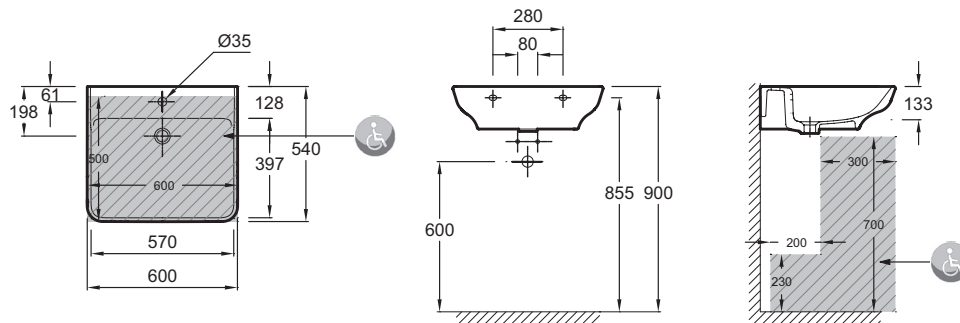

**EGG111**

**Collection :** STRUKTURA

**Couleur\* :**

00 - Blanc

**Principaux atouts :**

### Caractéristiques techniques

- DIMENSIONS : 60 x 19 cm
- TYPE D'INSTALLATION : Autoportant
- CONFIGURATION : STANDARD
- TROP-PLEIN : Avec trou de trop-plein
- INFOS COMPLÉMENTAIRES : robinetterie non incluse
- POIDS : 19,6 kg
- PERCEMENT ROBINETTERIE : Percé 1 trou
- MEULÉ/NON-MEULÉ : Non meulé
- NOMBRE DE VASQUES : Simple vasque

### Bénéfices consommateurs

- DESIGN : Design géométrique adouci, rebords fins, lavabo avec option « meulé » pour une installation avec le meuble.
- FONCTIONNALITÉ : Pentes adoucies pour une facilité de nettoyage, cuve profonde (13 cm) évitant les éclaboussures, large plage de pose arrière.

### Dessin technique

Descriptif CCTP : Lavabo PMR 60 cm. EGG111. Collection : STRUKTURA. DIMENSIONS : 60 x 19 cm. POIDS : 19,6 kg. TYPE D'INSTALLATION : Autoportant. PERCEMENT ROBINETTERIE : Percé 1 trou. CONFIGURATION : STANDARD. MEULÉ/NON-MEULÉ : Non meulé. TROP-PLEIN : Avec trou de trop-plein. NOMBRE DE VASQUES : Simple vasque. INFOS COMPLÉMENTAIRES : robinetterie non incluse.