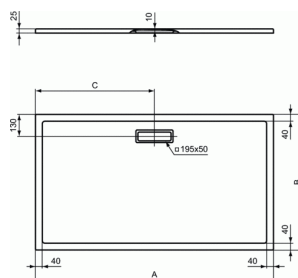

ULTRAFLAT NEW

Receveur 120 x 90 cm

Receveur 120 x 90 cm

Receveur rectangulaire

En acrylique (feuille de 3,2 mm). Extra-plat 2,5 cm d'épaisseur

A encaster ou à poser

Adapté aux personnes à mobilité réduite en installation encastree :

accessible sans ressaut, conformément à l'arrêté du 11 septembre 2020 relatif à l'accessibilité aux personnes handicapées des bâtiments d'habitation collectifs et des maisons individuelles lors de leur construction.

A équiper d'une bonde rectangulaire spécifique 195x50mm non fournie réf. T4493AA

FINITIONS*

V1

01

* V1 = Soie blanche (V1), 01 = Blanc brillant (01)

NORMES ET ENVIRONNEMENT