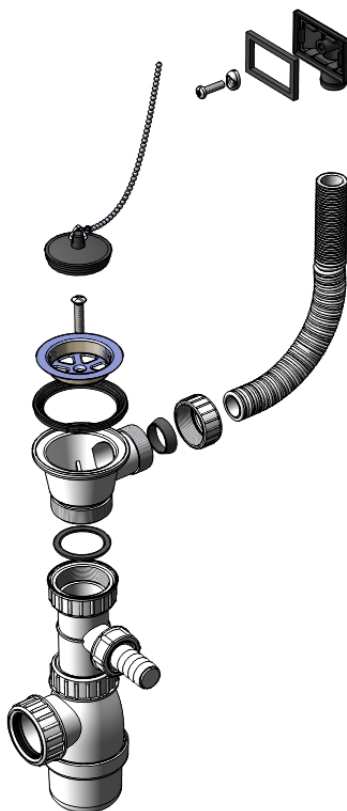

VIDAGE À CHÂINETTE COMPLET Ø60mm pour évier 1 cuve

VIDAGE

Vidage à chaînette complet Ø60mm pour évier inox 1 cuve

- . Matière : PP blanc
- . S'adapte sur les éviers 1 cuve avec trop-plein rectangulaire et perçage Ø60mm
- . Siphon à bol réduit : permet un gain de place
- . Prise machine à laver / lave-linge
- . Bonde Ø60mm chromée avec bouchon noir à chaînette amovible
- . Chaînette longueur 280 mm
- . Grille de trop plein rectangulaire (48 x 25 mm) avec vis.
- . Tuyau de trop plein : raccordement souple longueur 230mm.
- . Évacuation pour tuyau Ø40mm

FABRICATION
EUROPÉENNE

SCHÉMA TECHNIQUE :

RÉFÉRENCES	DÉSIGNATION	PACKAGING
VID01C	Vidage à chaînette complet Ø60mm pour évier 1 cuve	Sachet plastique