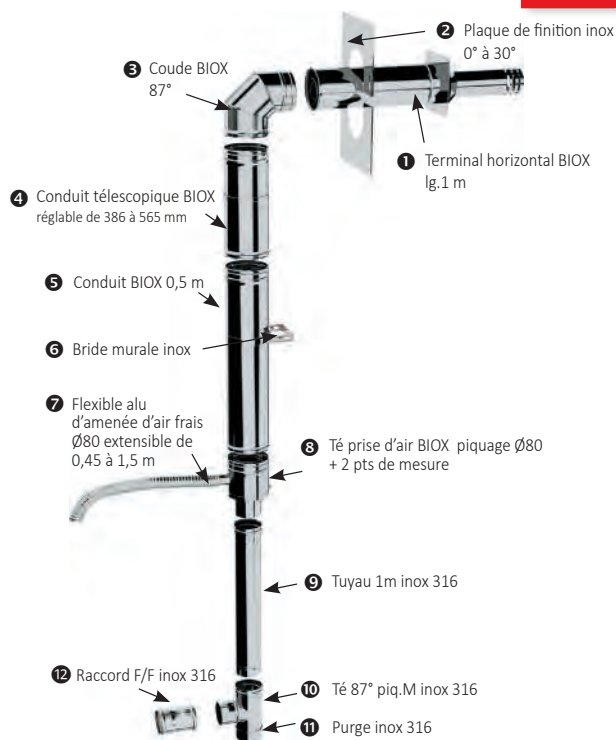

chaudières étanches à granulés de bois

→ LES KITS BIOX

KIT BIOX SORTIE HORIZONTALE DÉPART ARRIÈRE (11 pièces)

Ø	Prix €	Réf*F
130/200		778513
150/200		778515

nouveau

KIT BIOX SORTIE HORIZONTALE DÉPART ARRIÈRE AVEC TRAPPE DE VISITE (11 pièces)

Ø	Prix €	Réf
130/200		778413

KIT BIOX SORTIE HORIZONTALE DÉPART ARRIÈRE AVEC TÉ ÉQUERRE (12 pièces)

Ø	Prix €	Réf*V
130/200		778613

KIT BIOX SORTIE HORIZONTALE DÉPART ARRIÈRE AVEC COUDE (11 pièces)

Ø	Prix €	Réf*V
130/200		778713