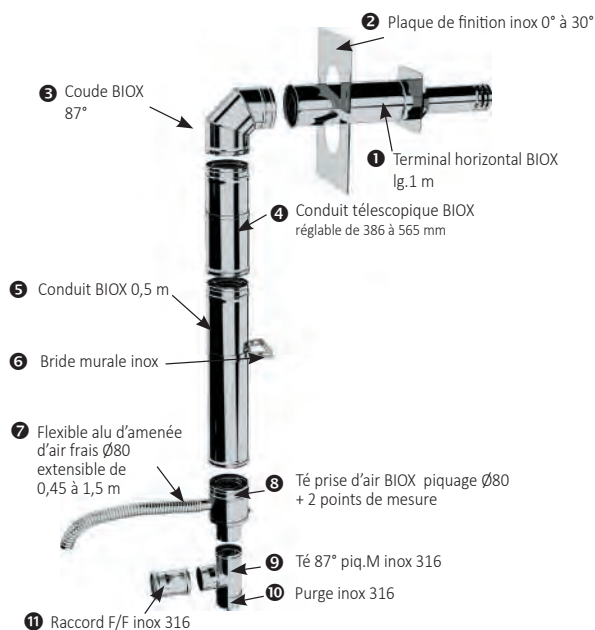

chaudières étanches à granulés de bois

→ LES KITS BIOX

KIT BIOX SORTIE HORIZONTALE DÉPART ARRIÈRE (11 pièces)

Ø	Prix €	Réf*F
130/200		778513
150/200		778515

nouveau

KIT BIOX SORTIE HORIZONTALE DÉPART ARRIÈRE AVEC TRAPPE DE VISITE (11 pièces)

Ø	Prix €	Réf
130/200		778413

KIT BIOX SORTIE HORIZONTALE DÉPART ARRIÈRE AVEC TÉ ÉQUERRE (12 pièces)

Ø	Prix €	Réf*V
130/200		778613

KIT BIOX SORTIE HORIZONTALE DÉPART ARRIÈRE AVEC COUDE (11 pièces)

Ø	Prix €	Réf*V
130/200		778713