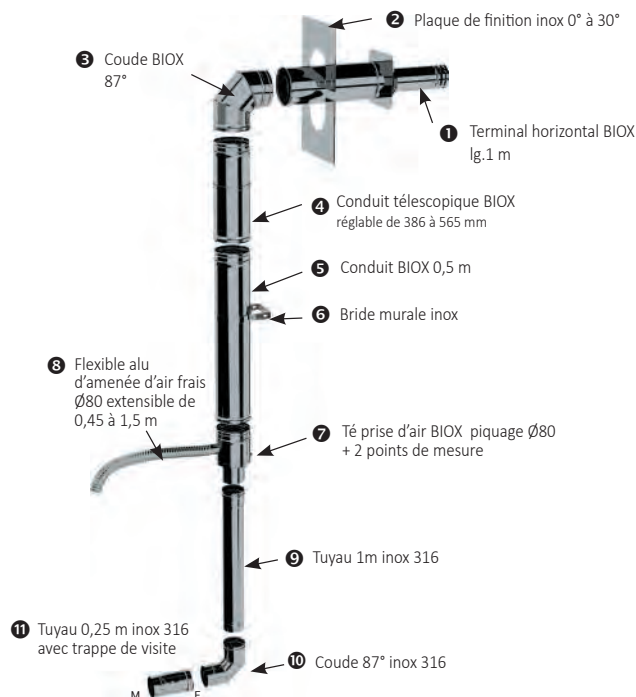

chaudières étanches à granulés de bois

→ LES KITS BIOX

KIT BIOX SORTIE HORIZONTALE DÉPART ARRIÈRE (11 pièces)

Ø	Prix €	Réf*F
130/200		778513
150/200		778515

nouveau

KIT BIOX SORTIE HORIZONTALE DÉPART ARRIÈRE AVEC TRAPPE DE VISITE (11 pièces)

Ø	Prix €	Réf
130/200		778413

KIT BIOX SORTIE HORIZONTALE DÉPART ARRIÈRE AVEC TÉ ÉQUERRE (12 pièces)

Ø	Prix €	Réf*V
130/200		778613

KIT BIOX SORTIE HORIZONTALE DÉPART ARRIÈRE AVEC COUDE (11 pièces)

Ø	Prix €	Réf*V
130/200		778713