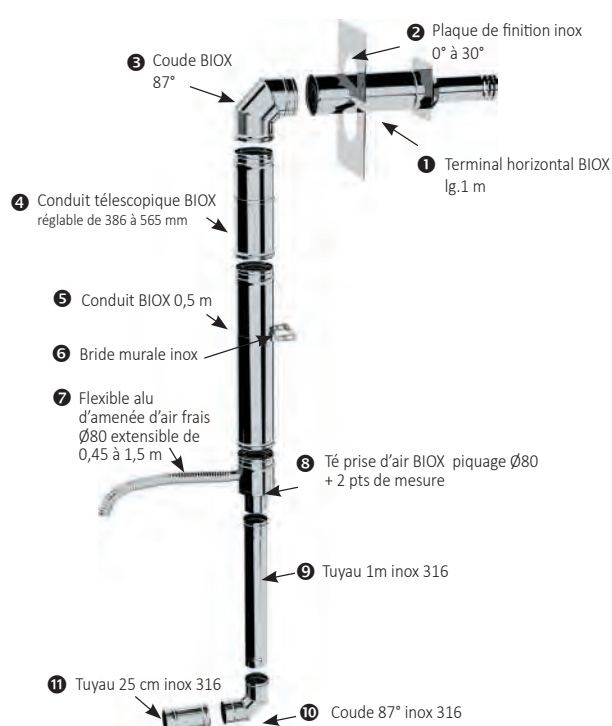

chaudières étanches à granulés de bois

→ LES KITS BIOX

KIT BIOX SORTIE HORIZONTALE DÉPART ARRIÈRE (11 pièces)

Ø	Prix €	Réf*F
130/200		778513
150/200		778515

nouveau

KIT BIOX SORTIE HORIZONTALE DÉPART ARRIÈRE AVEC TRAPPE DE VISITE (11 pièces)

Ø	Prix €	Réf
130/200		778413

KIT BIOX SORTIE HORIZONTALE DÉPART ARRIÈRE AVEC TÉ ÉQUERRE (12 pièces)

Ø	Prix €	Réf*V
130/200		778613

KIT BIOX SORTIE HORIZONTALE DÉPART ARRIÈRE AVEC COUDE (11 pièces)

Ø	Prix €	Réf*V
130/200		778713