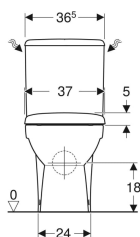

Pack WC au sol Geberit Renova Compact avec réservoir attenant, sortie multidirectionnelle, semi-caréné, compact, Rimfree, avec abattant WC

Exemple d'image

Utilisation

- Pour alimentations en eau 3/8"

Caractéristiques

- Au sol
- Rinçage double touche
- Cuvette Rimfree sans bride
- Sortie multidirectionnelle
- Réservoir réversible, pour alimentation latérale
- Compact
- Type 1, volume total 6 l, selon EN 997

- Alimentation latérale
- Semi-caréné
- Abattant WC en duroplast
- Couvercle d'abattant recouvrant

Caractéristiques techniques

Volume de chasse, réglage d'usine	6 et 3 l
Grand volume de chasse, plage de réglage	6 l
Petit volume de chasse, plage de réglage	3 l
Matériau	Céramique

Contenu de la livraison

- Cuvette de WC
- Réservoir attenant
- Abattant WC
- Mécanisme de chasse complet
- Matériel de fixation

N° de réf.	Couleur / surface	B	H	T	Charnières déclinables	Fermeture rapide	Fixation	Matériau de charnière	
501.859.00.1	Blanc	37 cm	79.5 cm	61.5 cm	Oui	Oui	Par le haut	Laiton chromé	Nouveau