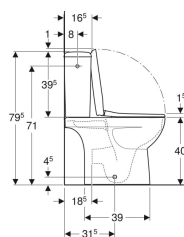

Pack WC au sol Geberit Renova Compact avec réservoir attenant, sortie multidirectionnelle, semi-caréné, compact, Rimfree, avec abattant WC

Exemple d'image

Utilisation

- Pour alimentations en eau 3/8"

Caractéristiques

- Au sol
- Rinçage double touche
- Cuvette Rimfree sans bride
- Sortie multidirectionnelle
- Réservoir réversible, pour alimentation latérale
- Compact
- Type 1, volume total 6 l, selon EN 997

- Alimentation latérale
- Semi-caréné
- Abattant WC en duroplast
- Couvercle d'abattant recouvrant

Caractéristiques techniques

Volume de chasse, réglage d'usine	6 et 3 l
Grand volume de chasse, plage de réglage	6 l
Petit volume de chasse, plage de réglage	3 l
Matériau	Céramique

Contenu de la livraison

- Cuvette de WC
- Réservoir attenant
- Abattant WC
- Mécanisme de chasse complet
- Matériel de fixation

N° de réf.	Couleur / surface	B	H	T	Charnières déclinables	Fermeture rapide	Fixation	Matériau de charnière	
501.859.00.1	Blanc	37 cm	79.5 cm	61.5 cm	Oui	Oui	Par le haut	Laiton chromé	Nouveau