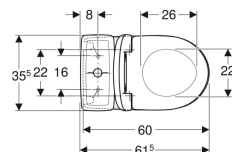

Pack WC au sol Geberit Renova Compact avec réservoir attenant, sortie multidirectionnelle, semi-caréné, compact, Rimfree, avec abattant WC

Exemple d'image

Utilisation

- Pour alimentations en eau 3/8"

Caractéristiques

- Au sol
- Rinçage double touche
- Cuvette Rimfree sans bride
- Sortie multidirectionnelle
- Réservoir réversible, pour alimentation latérale
- Compact
- Type 1, volume total 6 l, selon EN 997

- Alimentation latérale
- Semi-caréné
- Abattant WC en duroplast
- Couvercle d'abattant recouvrant

Caractéristiques techniques

Volume de chasse, réglage d'usine	6 et 3 l
Grand volume de chasse, plage de réglage	6 l
Petit volume de chasse, plage de réglage	3 l
Matériau	Céramique

Contenu de la livraison

- Cuvette de WC
- Réservoir attenant
- Abattant WC
- Mécanisme de chasse complet
- Matériel de fixation

N° de réf.	Couleur / surface	B	H	T	Charnières déclinables	Fermeture rapide	Fixation	Matériau de charnière	
501.859.00.1	Blanc	37 cm	79.5 cm	61.5 cm	Oui	Oui	Par le haut	Laiton chromé	Nouveau