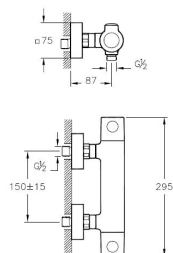

VitrA

A47158EKM

Aquaheat RS3 mitigeur thermostatique douche, chromé, écoulement douche 1/2"

Désignation du produit :

En stock :

Produit :

Aquaheat RS3 mitigeur thermostatique douche, cartouche C2 BlueStep, montage mural, écoulement douche 1/2", saillie 87 mm, raccords excentrés 150 mm, cartouche thermostatique, surface chromée Sécurité améliorée : bouton d'arrêt de sécurité 38°C, arrêt automatique en cas de coupure de l'eau froide, sécurité anti-retour, WarmSense-corps froid BlueStep: bouton arrêt eco pour une ouverture progressive de haut débit.

Spécifications techniques :

Fabricant : VitrA Bad GmbH
Collection : Aquaheat
N° d'article : A47158EKM
Couleur : chromé
Longeur : 295 mm
Profondeur : 112.5 mm
Hauteur : 75 mm
Poids : 2,1 kg

Dessin technique :