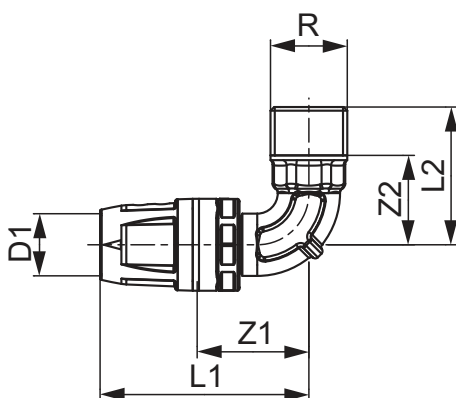

Coude 90° mâle TECElogo-Push laiton standard

Code d'article: 8610302

Dimension: 16 x R 1/2"

Matériel: Laiton standard

U. liv. 1: 10 Pcs.

U. liv. 2: 100 Pcs.

Description:

Distribution des données:

Groupe de marchandises: Coude mâle TECElogo-Push, diamètre 16 x 1/2", laiton standard 820
Groupe de produits: 1008200020

Schémas cotés:

Dimension: 16 x R 1/2"

Z1: 24

Z2: 22

L1: 51

L2: 35