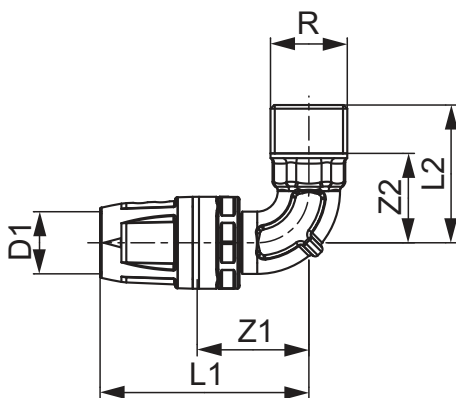

Coude 90° mâle TECElogo-Push laiton standard

Code d'article: 8610304

Dimension: 20 x R 3/4"

Matériel: Laiton standard

U. liv. 1: 10 Pcs.

U. liv. 2: 80 Pcs.

Description:

Distribution des données:

Coude mâle TECElogo-Push, diamètre 20 x 3/4", laiton standard
Groupe de marchandises: 820
Groupe de produits: 1008200020

Schémas cotés:

Dimension: 20 x R 3/4"

Z1: 27

Z2: 22

L1: 59

L2: 36