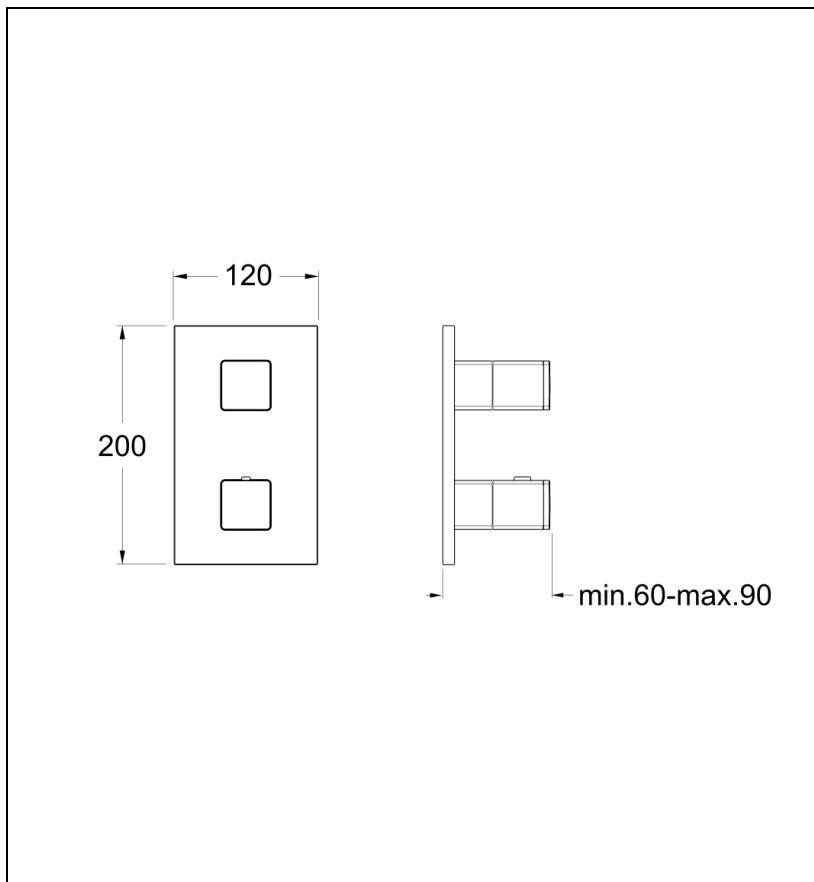

XQ85213 : Facade thermostatique 2 sorties BLACKMAT

13 > noir mat

Caractéristiques

- Façade en laiton externe pour thermostatique douche/bain encastrée
- livrée sans mécanisme, avec robinet d'arrêt 2 sorties
- Plaque laiton 120mm x 200 mm
- Saillie 90 mm
- Nombre de jets 0
- Nombre de sorties 0
- A installer avec box PD80000
- Garantie 1 ans