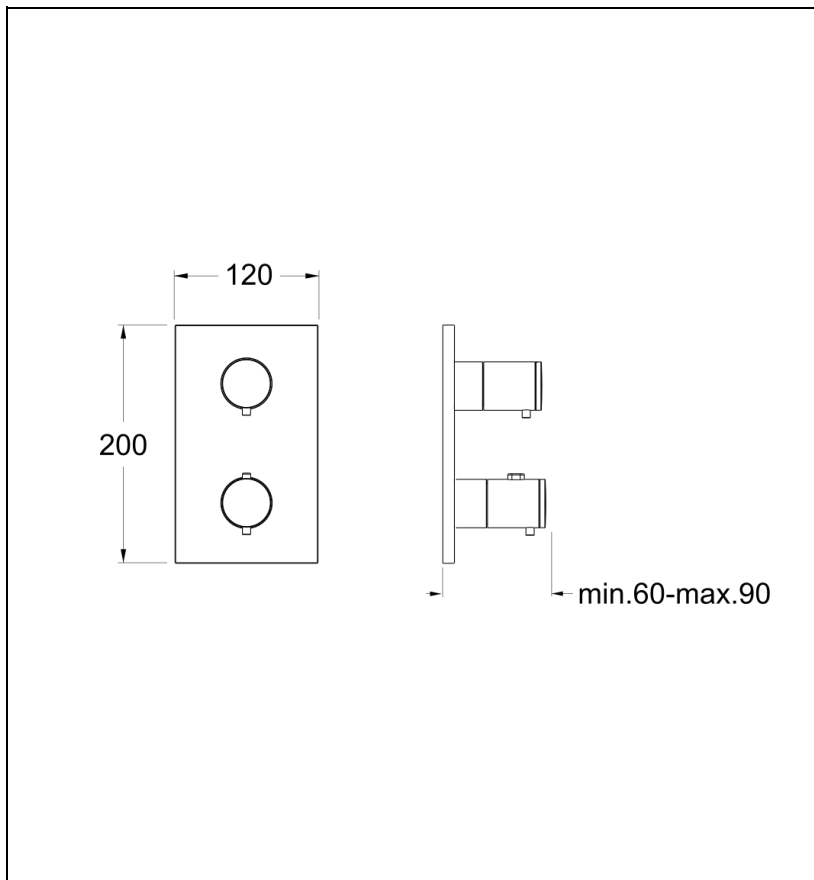

XT85213 : Façade thermostatique 2 sorties
BLACKMAT

CRISTINA

13 > noir mat

Caractéristiques

- Façade en laiton externe pour thermostatique douche/bain encastrée
- LIVRE SANS MECANSIME, avec robinet d'arrêt 2 sorties
- Plaque laiton 120mm x 200 mm
- Saillie 90 mm
- Nombre de jets 0
- Nombre de sorties 2
- A installer avec box PD80000
- Garantie 1 ans