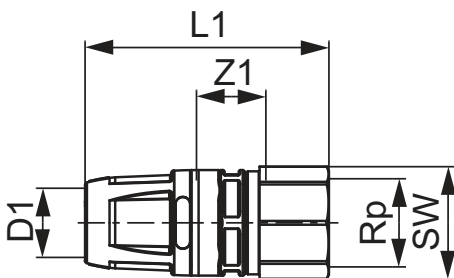

**Raccord femelle TECElogo-Push laiton standard**

Code d'article: 8610004

Dimension: 20 x Rp 3/4"

Matériel: Laiton standard

U. liv. 1: 10 Pcs.

U. liv. 2: 80 Pcs.

**Description:****Distribution des données:**

Raccord femelle TECElogo-Push, diamètre 20 x 3/4", laiton standard  
Groupe de marchandises: 820  
Groupe de produits: 1008200020

**Schémas cotés:**

Dimension: 20 x Rp 3/4"

Z1: 16

L1: 64

SW: 31