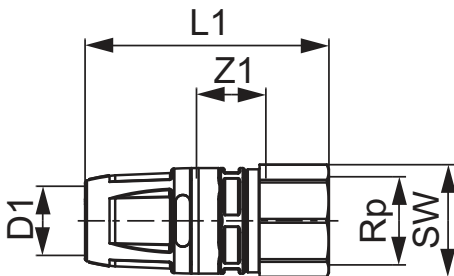

**Raccord femelle TECElogo-Push laiton standard**

Code d'article: 8610002

Dimension: 16 x Rp 1/2"

Matériel: Laiton standard

U. liv. 1: 10 Pcs.

U. liv. 2: 100 Pcs.

Description:**Distribution des données:**

	Raccord femelle TECElogo-Push, diamètre 16 x 1/2", laiton standard
Groupe de marchandises:	820
Groupe de produits:	1008200020

Schémas cotés:

Dimension: 16 x Rp 1/2"

Z1: 17

L1: 58

SW: 25