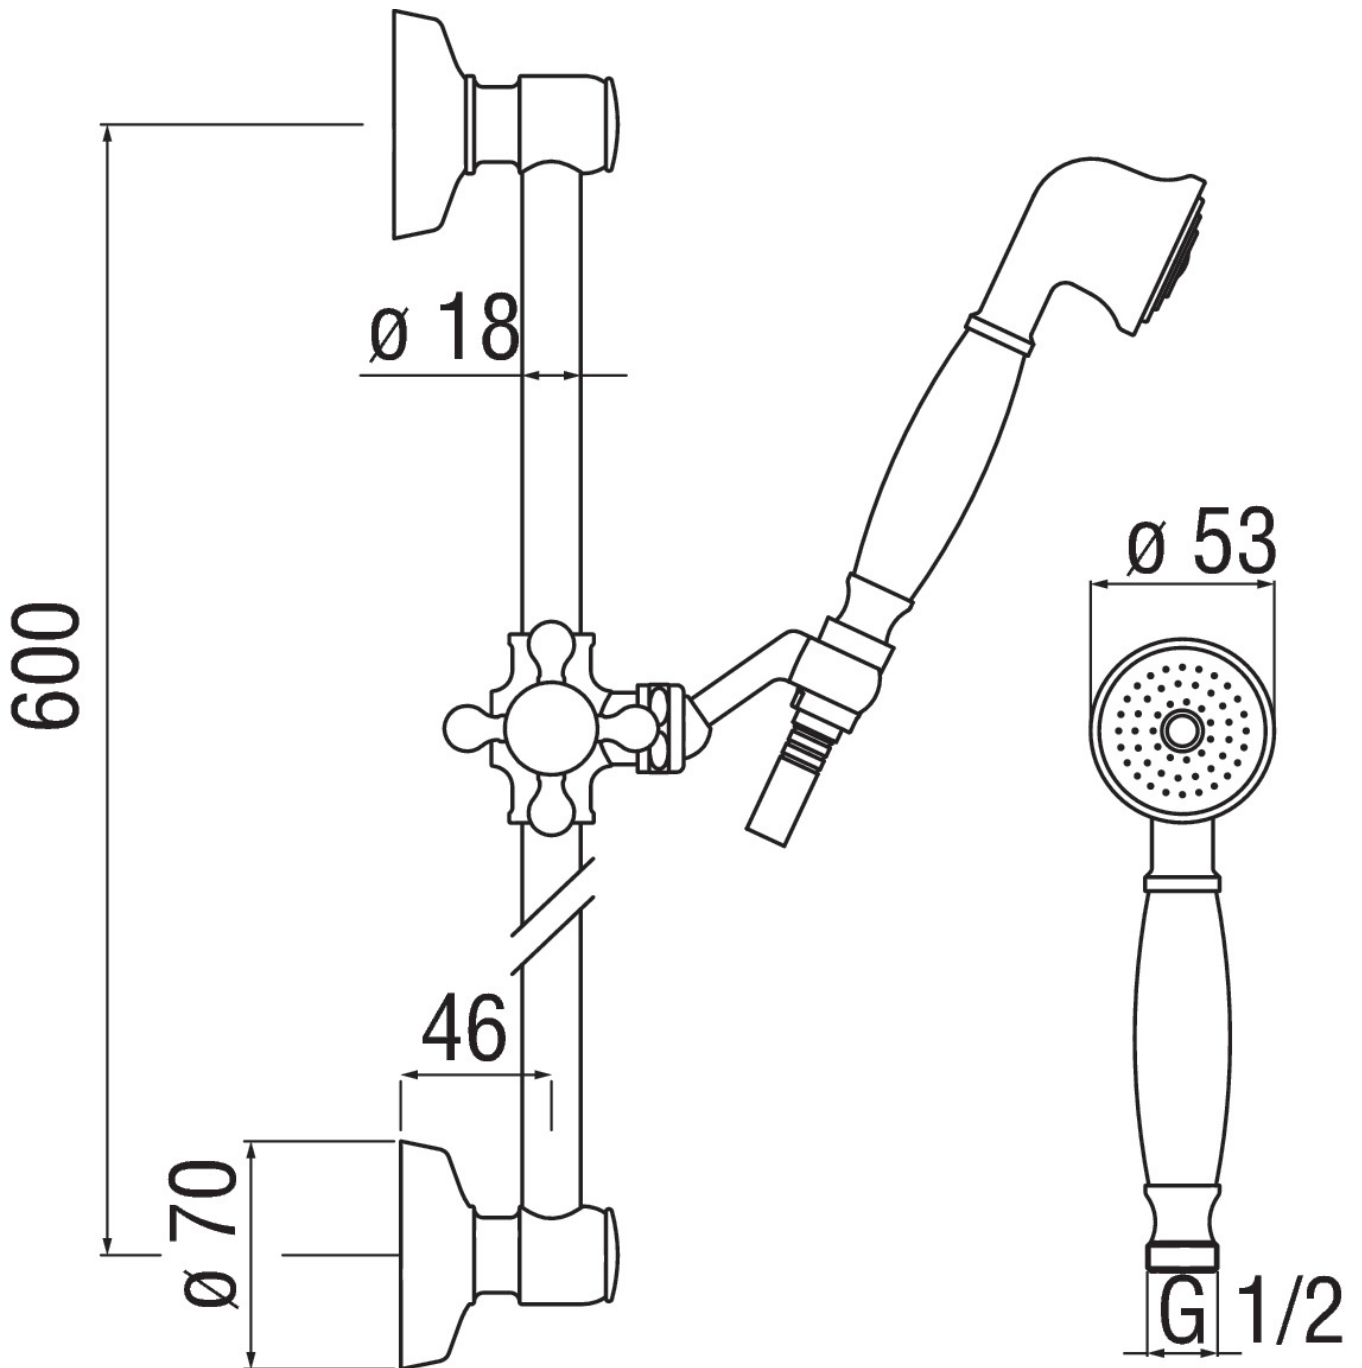

CARACTÉRISTIQUES

Barre de douche

Chrome

Support douchette coulissant et orientable

Douchette à 1 jet

Flexible 150 cm

Emballage: 70 x 15 x 9 cm / 0,00945 m³ / 1,8 kg

GRAPHIQUE DE DÉBIT: CHAUDE/FROIDE

— Douchette

GRAPHIQUE DE DÉBIT: MITIGÉE

— Douchette