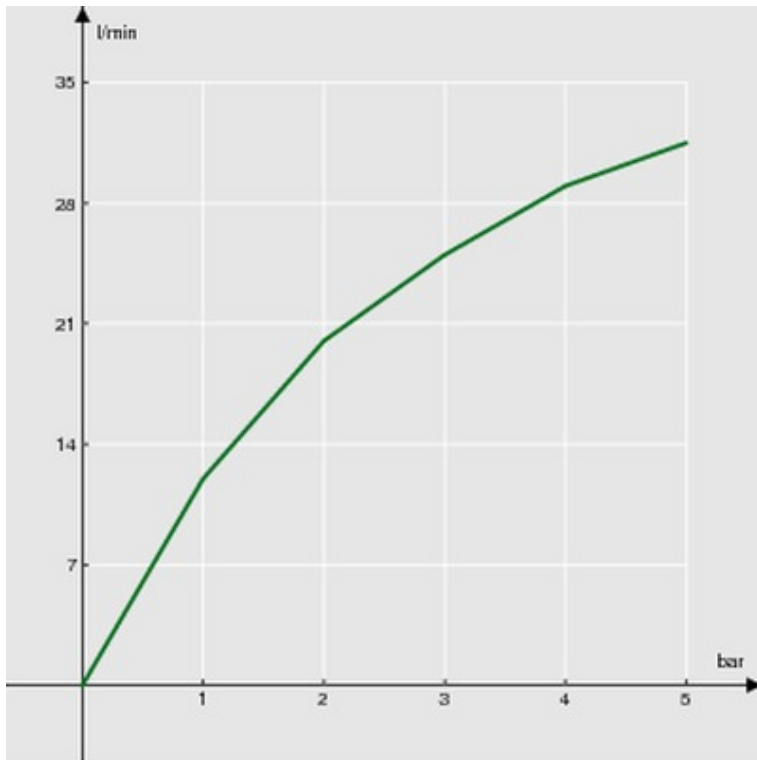

CARACTÉRISTIQUES

Barre de douche

Chrome

Support douchette coulissant et orientable

Douchette à 1 jet

Flexible 150 cm

Emballage: 70 x 15 x 9 cm / 0,00945 m³ / 1,8 kg

GRAPHIQUE DE DÉBIT: CHAUDE/FROIDE

— Douchette

GRAPHIQUE DE DÉBIT: MITIGÉE

— Douchette