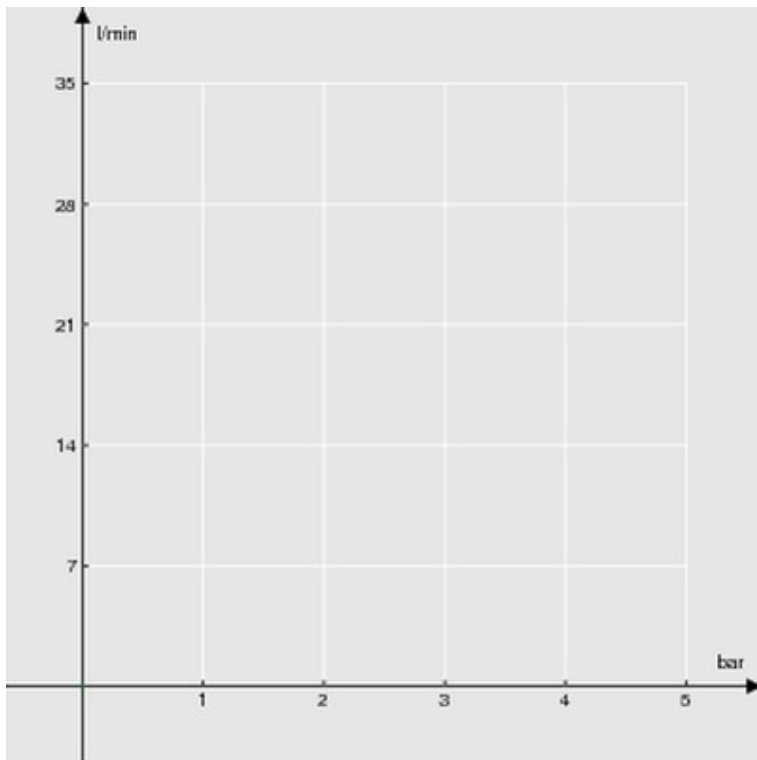

CARACTÉRISTIQUES

Barre de douche

Chrome

Support douchette coulissant et orientable

Douchette à 1 jet

Flexible 150 cm

Emballage: 70 x 15 x 9 cm / 0,00945 m³ / 1,8 kg

GRAPHIQUE DE DÉBIT: CHAUDE/FROIDE

— Douchette

GRAPHIQUE DE DÉBIT: MITIGÉE

— Douchette