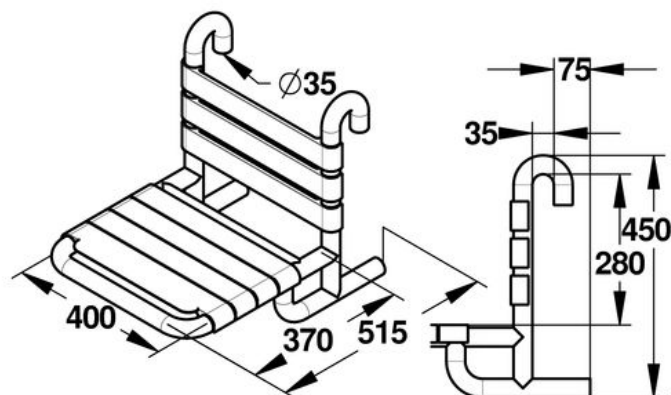

Gamme : Barre d'appui et de maintien

Réf : 60420 - Siège de douche accrochable

> Dimensions :

- Diamètre : 35 mm
- Largeur : 400 mm
- Hauteur : 450 mm
- Profondeur : 515 mm

> Résistance en pression statique :

- 150 kg (testé à plus de 200 kg)

> Matière et couleur de finition :

- Aluminium gainé ABS antibactérien
- Assise et dossier en bandes de nylon blanc

> Normes / Agréments :

- Traitement de surface époxy 60 microns mini
- Résistance au brouillard salin neutre (NSS) : 200 h selon NF ISO 9227