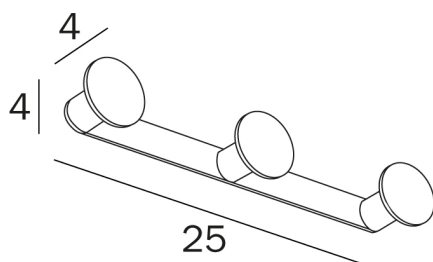

HOTELLERIE

design Matteo Thun et Antonio Rodriguez

COD AV120C

Patère triple

DESSIN TECHNIQUE

TECHNOLOGIES

CR Chromé

DR Doré