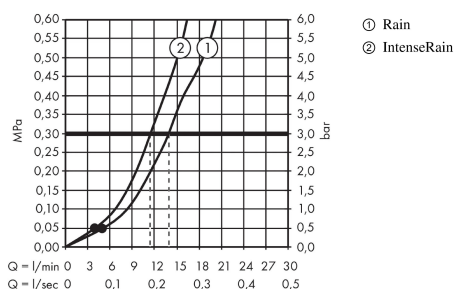

Crometta

Set Crometta Vario / Unica'Croma 0,65m

Surfaces: **blanc/chromé** Numéro d'article: **26532400**

Description

Caractéristiques

- jet Rain, jet IntenseRain
- changement de jet en tournant l'extrémité de la douchette
- diamètre: 100 mm
- écrou tournant côté douchette évitant la torsion du flexible
- l'angle d'inclinaison coulissant peut être ajusté sur 45°
- curseur de douche entièrement chromé
- barre de 22 mm de diamètre
- supports muraux chromés synthétique
- ACS 13 ACC NY 145, valide jusqu'au 06.05.2018

Détails de l'article

GTIN

4011097792057

Technologie

Certificats

Photo du produit

Plan géométral

Schéma d'écoulement

Les valeurs de consommation ont été mesurées dans la pratique, avec les robinetteries correspondantes (thermostat/mélangeur/vanne sous crêpi)

Crometta

Set Crometta Vario / Unica'Croma 0,65m

Surfaces: **blanc/chromé** Numéro d'article: **26532400**