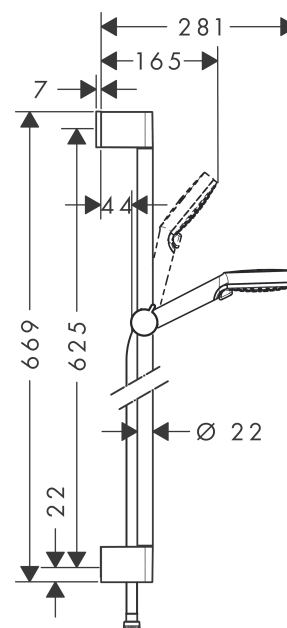

Crometta

Set Crometta Vario / Unica'Croma 0,65m

Surfaces: **blanc/chromé** Numéro d'article: **26532400**

Description

Caractéristiques

- jet Rain, jet IntenseRain
- changement de jet en tournant l'extrémité de la douchette
- diamètre: 100 mm
- écrou tournant côté douchette évitant la torsion du flexible
- l'angle d'inclinaison coulissant peut être ajusté sur 45°
- curseur de douche entièrement chromé
- barre de 22 mm de diamètre
- supports muraux chromés synthétique
- ACS 13 ACC NY 145, valide jusqu'au 06.05.2018

Détails de l'article

GTIN

4011097792057

Technologie

Certificats

Photo du produit

Plan géométral

Schéma d'écoulement

Les valeurs de consommation ont été mesurées dans la pratique, avec les robinetteries correspondantes (thermostat/mélangeur/vanne sous crêpi)

Crometta

Set Crometta Vario / Unica'Croma 0,65m

Surfaces: **blanc/chromé** Numéro d'article: **26532400**