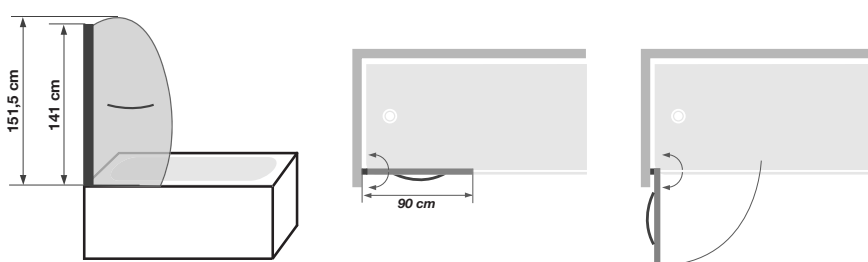

NASSAU

Pare-bain simple pivotant à 180° en forme de voile

Verre
6 mm

Traitement
anticalcaire

LES +

- Profilé en aluminium laqué blanc ou chromé
- Verre transparent
- Poignée porte-serviette chromée
- Cache-vis vertical et obturateur

Nassau - profilé blanc

Dimensions en cm	Nassau
Largeur	90
Épaisseur du profilé vertical	4,4
Épaisseur du profilé horizontal	1,1 (joint)
Réglage du faux-aplomb	1,8

Installation réversible gauche / droite

Tarifs H.T.

Largeur x Hauteur	Profilé blanc		Profilé chromé	
	Verre transparent		Verre transparent	
90 x 141 cm	PB461BTNE	450 €	PB461CTNE	517 €