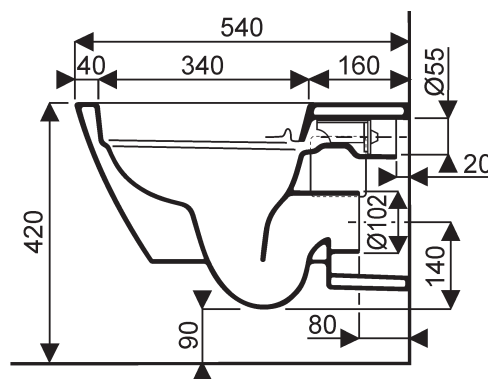

Wc suspendu JAM+ Rimfree®

JAM +

CE 083916 00 000 100 Ensemble wc suspendu Rimfree® à alimentation indépendante JAM+ de 54 x 36 cm, carénée à fixations apparentes, avec abattant slim thermotur spécifique à fermeture ralentie, charnières laiton chromé.

CE 083916 00 000 200 Ensemble wc suspendu Rimfree® idem avec abattant slim thermotur spécifique à fermeture standard, charnières inox.

*Ensemble en blanc 000 uniquement.
Fonctionnement à 6L*

Fixation : sur mur porteur ou bâti support (non fourni).

A commander séparément :

Un bâti-support Geberit à choisir dans les gammes Sigma ou Omega avec la plaque de déclenchement correspondante.

Configuration courante :

111.333.00.5 Bâti-support Geberit Duofix Sigma 12 cm autoportant.

- Une discrète lèvre céramique assure la répartition optimale de l'eau dans la cuvette : l'eau qui cascade sous la lèvre assure l'évacuation des matières.
- Deux orifices latéraux canalisent l'eau vers l'avant de la cuvette en lui conservant son énergie.
- Un léger relief conduit l'eau sur toute la surface du bol pour en assurer le rinçage.
- Dépourvue de bride, la cuvette de WC Rimfree est d'un entretien on ne peut plus facile : un simple coup d'éponge redonne éclat à la porcelaine.