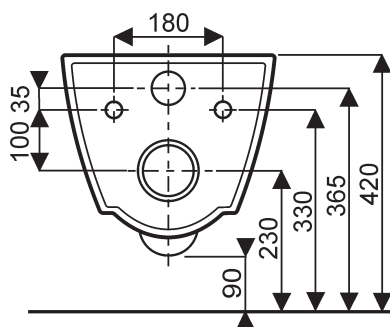

Wc suspendu JAM+ Rimfree®

JAM +

CE 083916 00 000 100 Ensemble wc suspendu Rimfree® à alimentation indépendante JAM+ de 54 x 36 cm, carénée à fixations apparentes, avec abattant slim thermotur spécifique à fermeture ralentie, charnières laiton chromé.

CE 083916 00 000 200 Ensemble wc suspendu Rimfree® idem avec abattant slim thermotur spécifique à fermeture standard, charnières inox.

*Ensemble en blanc 000 uniquement.
Fonctionnement à 6L*

Fixation : sur mur porteur ou bâti support (non fourni).

A commander séparément :

Un bâti-support Geberit à choisir dans les gammes Sigma ou Omega avec la plaque de déclenchement correspondante.

Configuration courante :

111.333.00.5 Bâti-support Geberit Duofix Sigma 12 cm autoportant.

- Une discrète lèvre céramique assure la répartition optimale de l'eau dans la cuvette : l'eau qui cascade sous la lèvre assure l'évacuation des matières.
- Deux orifices latéraux canalisent l'eau vers l'avant de la cuvette en lui conservant son énergie.
- Un léger relief conduit l'eau sur toute la surface du bol pour en assurer le rinçage.
- Dépourvue de bride, la cuvette de WC Rimfree est d'un entretien on ne peut plus facile : un simple coup d'éponge redonne éclat à la porcelaine.