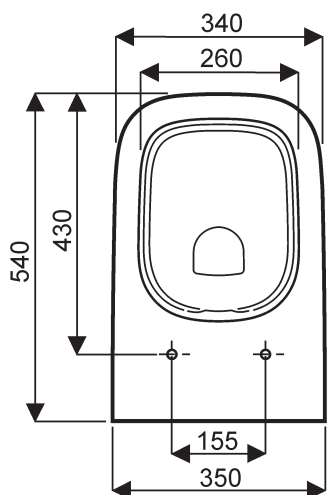

Wc suspendu JAM+ Rimfree®

JAM +

CE 083916 00 000 100 Ensemble wc suspendu Rimfree® à alimentation indépendante JAM+ de 54 x 36 cm, carénée à fixations apparentes, avec abattant slim thermotur spécifique à fermeture ralentie, charnières laiton chromé.

CE 083916 00 000 200 Ensemble wc suspendu Rimfree® idem avec abattant slim thermotur spécifique à fermeture standard, charnières inox.

*Ensemble en blanc 000 uniquement.
Fonctionnement à 6L*

Fixation : sur mur porteur ou bâti support (non fourni).

A commander séparément :

Un bâti-support Geberit à choisir dans les gammes Sigma ou Omega avec la plaque de déclenchement correspondante.

Configuration courante :

111.333.00.5 Bâti-support Geberit Duofix Sigma 12 cm autoportant.

- Une discrète lèvre céramique assure la répartition optimale de l'eau dans la cuvette : l'eau qui cascade sous la lèvre assure l'évacuation des matières.
- Deux orifices latéraux canalisent l'eau vers l'avant de la cuvette en lui conservant son énergie.
- Un léger relief conduit l'eau sur toute la surface du bol pour en assurer le rinçage.
- Dépourvue de bride, la cuvette de WC Rimfree est d'un entretien on ne peut plus facile : un simple coup d'éponge redonne éclat à la porcelaine.