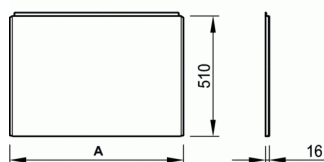

ACCESSOIRES

Tablier latéral 70 cm

	A
E 4797 ..	1695
E 3187 ..	1595

	A
E 4831 ..	736
E 4832 ..	688

Tablier latéral 70 cm

Tabliers universels en ABS
Livrés avec système de fixation

PRODUITS SIMILAIRES

Tablier frontal 170 cm
Tablier latéral 70 cm

E4797
E4831

FINITIONS*

01

* 01 = Blanc (01)