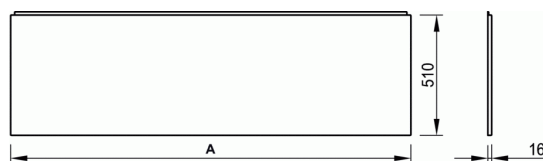

ACCESSOIRES

Tablier latéral 70 cm

	A
E 4797 ..	1695
E 3187 ..	1595

	A
E 4831 ..	736
E 4832 ..	688

Tablier latéral 70 cm

Tabliers universels en ABS
Livrés avec système de fixation

PRODUITS SIMILAIRES

Tablier frontal 170 cm
Tablier latéral 70 cm

E4797
E4831

FINITIONS*

01

* 01 = Blanc (01)