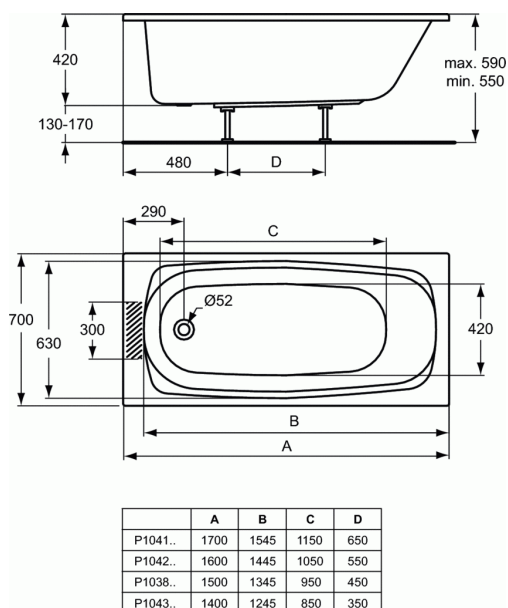

ULYSSE**Baignoire 170 x 70 cm****Baignoire 170 x 70 cm**

Poids : 19 kg

Capacité au trop-plein 160 l

En acrylique

A encastrer

Livrée sans vidage Ø 52 mm

Piétements métalliques à vérins réglables

FINITIONS*