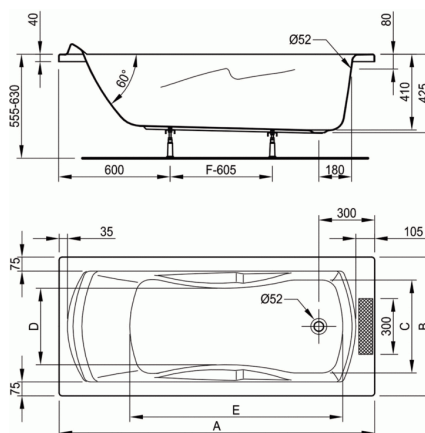

ULYSSE

Baignoire 170 x 75 cm

REF.	A	B	C	D	E	F
P1157	1700	750	500	430	1145	670
P1158	1600	750	500	430	1045	570
P1159	1500	700	450	350	1000	450
P1062	1700	700	450	400	1145	670
P1063	1600	700	450	400	1045	570
P1160	1800	800	530	435	1120	650

Baignoire 170 x 75 cm

Poids : 17,5 kg

Capacité au trop-plein 190 l

En acrylique

A encastrer ou à poser avec tablier(s) en acrylique (en option)

Livrée sans vidage Ø 52 mm

Piètements métalliques à vérins réglables