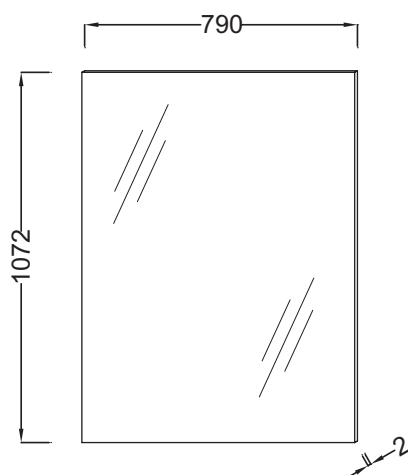

EB1209

Collection : STRUKTURA

Couleur* :

NF - Sans finition

Principaux atouts :

Bénéfices consommateurs

- CONFORT : Miroir grande hauteur pour un meilleur confort d'usage

Caractéristiques techniques

- Dimensions : 79 x 2 x 107,20 cm
- Type d'installation : Mural
- Poids : 12 kg
- OPTION : Éclairage, compatible avec spot LED EB1224 ou bandeaux lumineux EB1217

Produits liés

- EB1224 : Spot LED Aube

Dessin technique

Descriptif CCTP : Miroir grande hauteur 79 cm. EB1209. Collection : STRUKTURA. Dimensions : 79 x 2 x 107,20 cm. Poids : 12 kg. Type d'installation : Mural. OPTION : Éclairage, compatible avec spot LED EB1224 ou bandeaux lumineux EB1217.