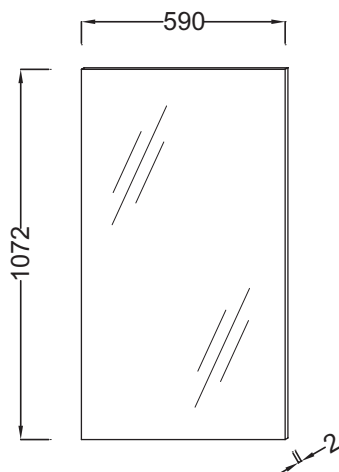

EB1208

Collection : STRUKTURA

Couleur* :

NF - Sans finition

Principaux atouts :

Bénéfices consommateurs

- CONFORT : Miroir grande hauteur pour un meilleur confort d'usage

Caractéristiques techniques

- Dimensions : 59 x 2 x 107,20 cm
- Type d'installation : Mural
- Poids : 10 kg
- OPTION : Éclairage, compatible avec spot LED EB1224 ou bandeaux lumineux EB1216

Produits liés

- EB1224 : Spot LED Aube

Dessin technique

Descriptif CCTP : Miroir grande hauteur 59 cm. EB1208. Collection : STRUKTURA. Dimensions : 59 x 2 x 107,20 cm. Poids : 10 kg. Type d'installation : Mural. OPTION : Éclairage, compatible avec spot LED EB1224 ou bandeaux lumineux EB1216.