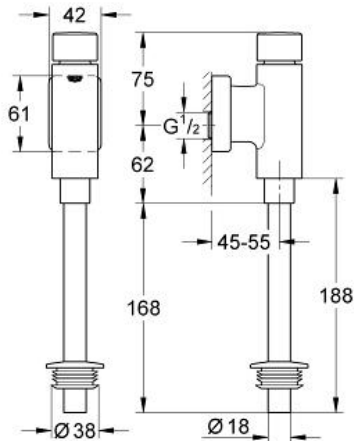

RONDO

Robinet de chasse pour urinoir

Référence : 37339000

GROHE s.a.r.l | Siège, salle d'exposition – 60, Boulevard de la Mission Marchand
92418 Courbevoie – La Défense Cedex
Tél +33 (0)1 49 97 29 00 | Fax +33(0)1 55 70 20 38

Pure Freude
an Wasser

GROHE