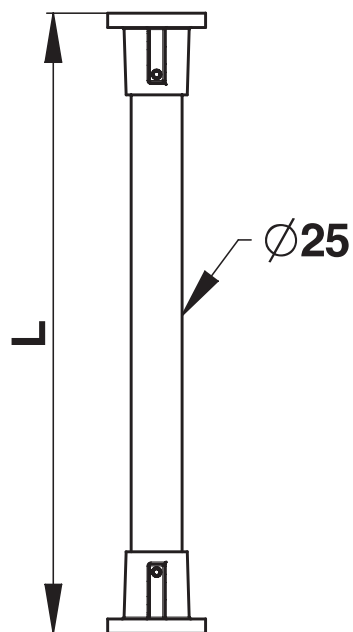

Gamme : ACCESSOIRES SANITAIRES

Réf : 60601 - TRINGLE DROITE POUR RIDEAU DE DOUCHE

- Longueur extensible de 120 à 220 cm
- Finition : Inox
- Rosace en zamak chromé
- Platine de fixation en zamak cuivré
- Livré sans rideau de douche.