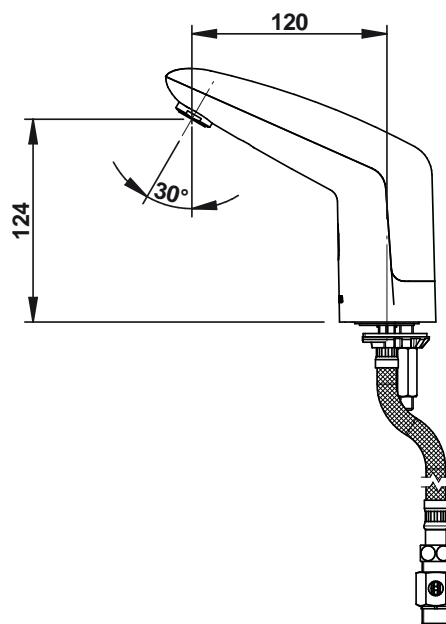

Gamme : Robinet simple électronique pour lavabo

Réf : 55060 - PRESTO VOLTA sur page

> Pression d'utilisation recommandée :

- 1 à 5 bars

> Débit :

- 3 l/mn par limiteur de débit intégré
- Aérateur anti-tartre haute qualité
- Dispositif anti-coup de bélier

> Alimentation hydraulique :

- G 3/8" (12x17) en eau froide, chaude ou pré-mitigée

> Alimentation électrique :

- Pile lithium 6 volts type CRP2 dans boîtier intégré dans le corps du

> robinet

> Matière et couleur de finition :

- Corps et capot en métal moulé injecté

> Résistance thermique :

- Résiste à une température de 75°C durant 30 minutes dans le cadre de

> chocs thermiques

> Sécurité :

- Fermeture automatique de l'électrovanne en cas d'écoulement supérieur à 30s

> Livré avec :

- 1 Ecrou de fixation
- 1 Joint et 1 rondelle
- 1 Flexible à écrou tournant
- 1 Robinet d'arrêt MM G 3/8" (12x17)
- 1 Joint filtre
- 1 Autocollant de signalisation

> Normes / Agréments :

- Laiton conforme aux normes NF EN1982, EN12164, NF EN12165
- Résistant au brouillard salin 200 H (essai NSS) conformément à la