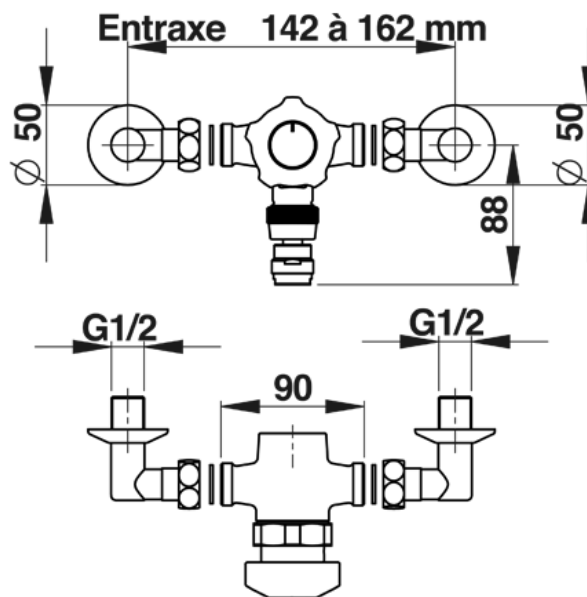

Gamme : Robinet mitigeur temporisé pour lavabo

Réf : 35806 - PRESTO 3500 mural

> **Pression d'utilisation recommandée :**

- 1 à 5 bars

> **Débit :**

- 3 l/mn avec régulateur de débit intégré
- Dispositif anti-coup du béliet
- Brise-jet Orientable : anti-vandalisme et anti-bouchage

> **Durée d'écoulement :**

- 15 secondes ± 5 secondes

> **Matière et couleur de finition :**

- Bouton-poussoir noir en polyacétal

> **Alimentation hydraulique :**

- Avec raccords coudés réglable F 3/4" (20x27) x M 1/2" (15x21)
- Sur robinet P 3500 NF / IB
- Clapets anti-retour NF

> **Livré avec :**

- 2 Joints filtre
- 2 Raccords équerre
- 2 Rosaces
- Notice de pose

> **Normes / Agréments :**

- Corps en laiton chromé conforme aux normes NF EN1982/ NF EN 12164 / NF EN 12165
- Traitement de surface Nickel-Chrome selon NF EN12540
- Résistance au brouillard salin neutre (NSS) : 200 h selon NF ISO 9227