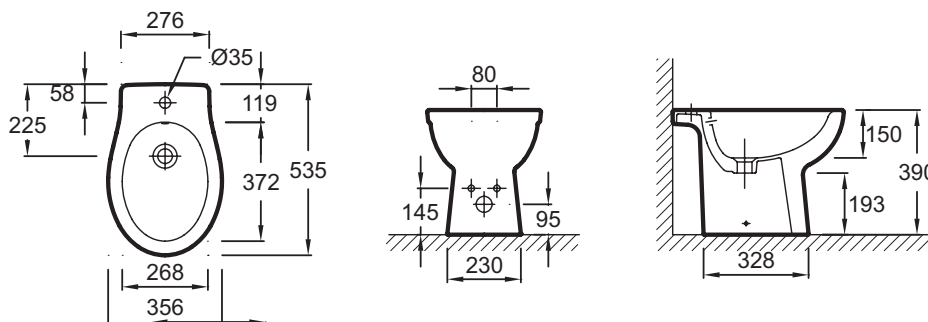

### Caractéristiques techniques

- Dimensions : 54 x 36 x 39 cm
- Poids : 18,8 kg
- Percé 1 trou de robinetterie

### Dessin technique

Description : Bidet au sol. EBB0001. Collection : PATIO. Dimensions : 54 x 36 x 39 cm. Poids : 18,8 kg. Percé 1 trou de robinetterie.