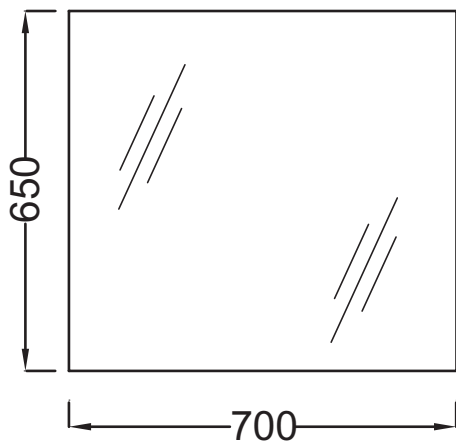

EB1082

Collection : HORS COLLECTION

Couleur* :

NF - Sans finition

Principaux atouts :

Caractéristiques techniques

- Dimensions : 70 x 3 x 65 cm
- Type d'installation : Mural
- Poids : 7 kg
- OPTION : Éclairage

Produits liés

- EB1224 : Spot LED Aube
- EB1235 : Spot LED Lueur
- EB1237 : Spot LED Eclat
- EB1497 : Spot LED Aurore
- Ensembles plans-vasques et meubles 70 cm

Dessin technique

Description : Miroir simple 70 cm. EB1082. Collection : HORS COLLECTION. Dimensions : 70 x 3 x 65 cm. Poids : 7 kg. Type d'installation : Mural. OPTION : Éclairage.