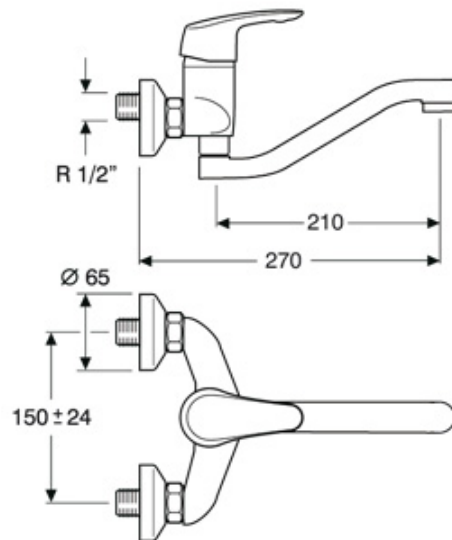

**Référence:** 6907

**Série:** Vulcano

**Caractéristiques:** Mitigeur mural évier bec conformé orientable de 21cm avec excentriques de 13 - 17cm

**Référence:** 6907

**Série:** Vulcano

**Description:** Donnée technique

Garantie 5 ans

Cartouche céramique 40 mm.

Les références avec la marque

sont certifiées par AENOR conforme à la Norme européenne EN-817

Finition en chromé. Il dépasse les 200 h. dans la preuve de brouillard salin selon Norme