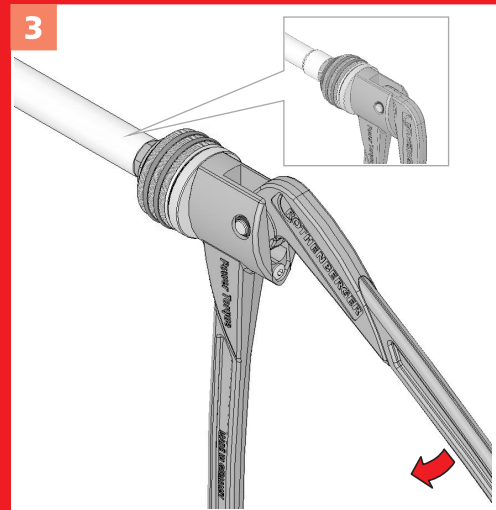

ROCAM® EXPANDER Power Torque

ROCAM® EXPANDER Power Torque

Ø max. 42mm / 1. 3/4"

No. 1.2000

ROCAM® PE-X EXPANDER Power Torque

Ø max. 32mm

No. 1.2005

ROTHENBERGER Werkzeuge GmbH · Industriestraße 7 · D-65779 Kelkheim/Germany
Tel. + 49 (0) 61 95 / 800 - 0 · Fax + 49 (0) 61 95 / 800 - 3500 · info@rothenberger.com · www.rothenberger.com