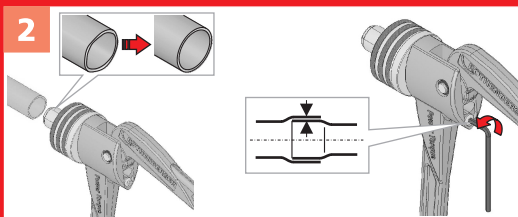

ROCAM® EXPANDER Power Torque

ROCAM® EXPANDER Power Torque

Ø max. 42mm / 1. 3/4"

No. 1.2000

ROCAM® PE-X EXPANDER Power Torque

Ø max. 32mm

No. 1.2005

ROTHENBERGER Werkzeuge GmbH · Industriestraße 7 · D-65779 Kelkheim/Germany
Tel. + 49 (0) 61 95 / 800 - 0 · Fax + 49 (0) 61 95 / 800 - 3500 · info@rothenberger.com · www.rothenberger.com