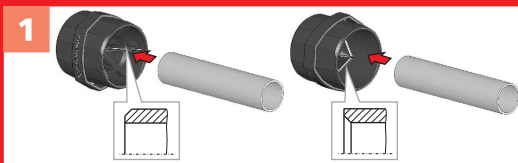

ROCAM® EXPANDER Power Torque

ROCAM® EXPANDER Power Torque

Ø max. 42mm / 1. 3/4"

No. 1.2000

ROCAM® PE-X EXPANDER Power Torque

Ø max. 32mm

No. 1.2005

ROTHENBERGER Werkzeuge GmbH · Industriestraße 7 · D-65779 Kelkheim/Germany
Tel. + 49 (0) 61 95 / 800 - 0 · Fax + 49 (0) 61 95 / 800 - 3500 · info@rothenberger.com · www.rothenberger.com