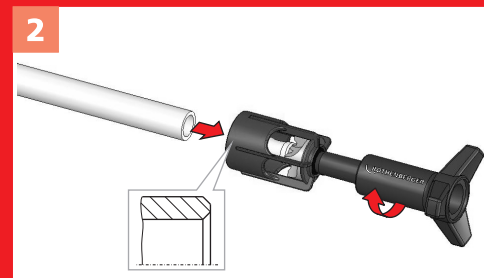

ROCAM® EXPANDER Power Torque

ROCAM® EXPANDER Power Torque

Ø max. 42mm / 1. 3/4"

No. 1.2000

ROCAM® PE-X EXPANDER Power Torque

Ø max. 32mm

No. 1.2005

ROTHENBERGER Werkzeuge GmbH · Industriestraße 7 · D-65779 Kelkheim/Germany
Tel. + 49 (0) 61 95 / 800 - 0 · Fax + 49 (0) 61 95 / 800 - 3500 · info@rothenberger.com · www.rothenberger.com