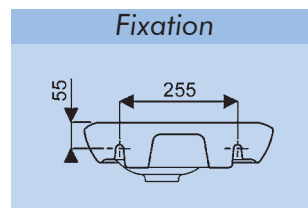

Lave-mains ARUM

Arum
CE 001097 20 000 Lave-mains asymétrique de 40 cm, cuve à droite, sans trop-plein, pour bonde à écoulement libre.

CE 001098 20 000 Lave-mains asymétrique de 40 cm, cuve à gauche, sans trop-plein, pour bonde à écoulement libre.

Pose robinetterie : 1 trou percé.
Fixation : par boulons.

009806 xx xxx Meuble suspendu pour lave-mains ARUM de 40, 1 porte réversible à fermeture ralentie et poignée chromée, sans vide technique.

001097 20 000 cuve à droite