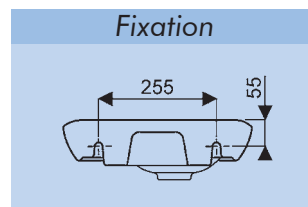

Lave-mains ARUM

Arum
CE 001097 20 000 Lave-mains asymétrique de 40 cm, cuve à droite, sans trop-plein, pour bonde à écoulement libre.

CE 001098 20 000 Lave-mains asymétrique de 40 cm, cuve à gauche, sans trop-plein, pour bonde à écoulement libre.

Pose robinetterie : 1 trou percé.
Fixation : par boulons.

009806 xx xxx Meuble suspendu pour lave-mains ARUM de 40, 1 porte réversible à fermeture ralentie et poignée chromée, sans vide technique.

001098 20 000 cuve à gauche