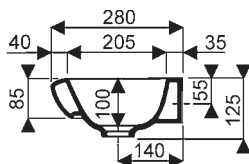

Lave-mains ARUM

Arum
CE 001097 20 000 Lave-mains asymétrique de 40 cm, cuve à droite, sans trop-plein, pour bonde à écoulement libre.

CE 001098 20 000 Lave-mains asymétrique de 40 cm, cuve à gauche, sans trop-plein, pour bonde à écoulement libre.

Pose robinetterie : 1 trou percé.
Fixation : par boulons.

009806 xx xxx Meuble suspendu pour lave-mains ARUM de 40, 1 porte réversible à fermeture ralentie et poignée chromée, sans vide technique.

001097 20 000 cuve à droite

001098 20 000 cuve à gauche

009806 meuble sous lave-mains