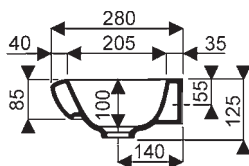

Lave-mains ARUM

Arum
CE 001097 20 000 Lave-mains asymétrique de 40 cm, cuve à droite, sans trop-plein, pour bonde à écoulement libre.

CE 001098 20 000 Lave-mains asymétrique de 40 cm, cuve à gauche, sans trop-plein, pour bonde à écoulement libre.

Pose robinetterie : 1 trou percé.
Fixation : par boulons.

009806 xx xxx Meuble suspendu pour lave-mains ARUM de 40, 1 porte réversible à fermeture ralentie et poignée chromée, sans vide technique.

001097 20 000 cuve à droite

001098 20 000 cuve à gauche

009806 meuble sous lave-mains