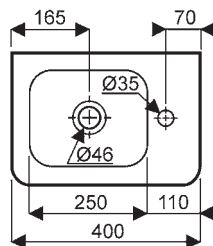

Lave-mains ARUM

Arum
CE 001097 20 000 Lave-mains asymétrique de 40 cm, cuve à droite, sans trop-plein, pour bonde à écoulement libre.

CE 001098 20 000 Lave-mains asymétrique de 40 cm, cuve à gauche, sans trop-plein, pour bonde à écoulement libre.

Pose robinetterie : 1 trou percé.
Fixation : par boulons.

009806 xx xxx Meuble suspendu pour lave-mains ARUM de 40, 1 porte réversible à fermeture ralentie et poignée chromée, sans vide technique.

001097 20 000 cuve à droite

001098 20 000 cuve à gauche

009806 meuble sous lave-mains