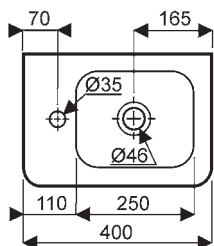

Lave-mains ARUM

Arum
CE 001097 20 000 Lave-mains asymétrique de 40 cm, cuve à droite, sans trop-plein, pour bonde à écoulement libre.

CE 001098 20 000 Lave-mains asymétrique de 40 cm, cuve à gauche, sans trop-plein, pour bonde à écoulement libre.

Pose robinetterie : 1 trou percé.
Fixation : par boulons.

009806 xx xxx Meuble suspendu pour lave-mains ARUM de 40, 1 porte réversible à fermeture ralentie et poignée chromée, sans vide technique.

001097 20 000 cuve à droite

001098 20 000 cuve à gauche

009806 meuble sous lave-mains