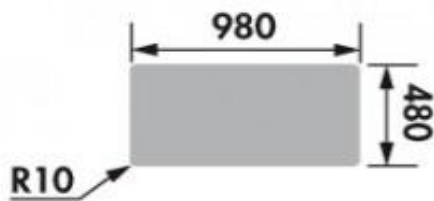

## Évier Cristalite EV 2511

1 bac, 1 vide-sauc, 1 égouttoir

Évier réversible

Bonde de Ø90mm

Nombre de bacs, encastrement et découpe

Nb de bacs : 2

EVEREST 204

CROMA 022