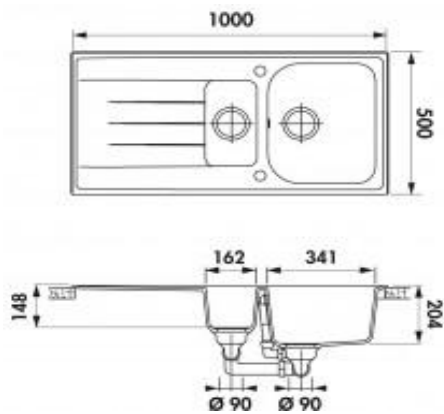

## Évier Cristalite EV 2511

1 bac, 1 vide-sauc, 1 égouttoir

Évier réversible

Bonde de Ø90mm

Nombre de bacs, encastrement et découpe

Nb de bacs : 2

EVEREST 204

CROMA 022