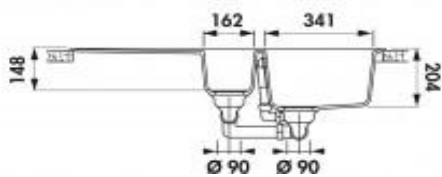

1 bac, 1 vide-sauc, 1 égouttoir

Évier réversible

Bonde de Ø90mm

Nombre de bacs, encastrement et découpe

Nb de bacs : 2