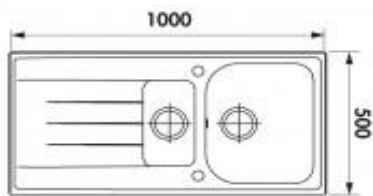

1 bac, 1 vide-sauc, 1 égouttoir

Évier réversible

Bonde de Ø90mm

Nombre de bacs, encastrement et découpe

Nb de bacs : 2