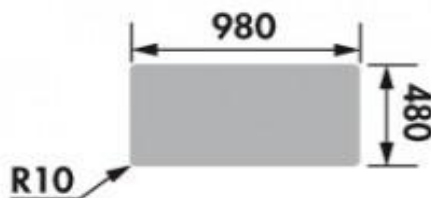

Éviers Cristalite Viola

Garantie 10 ans

Évier réversible

Évier Cristalite EV 2511

1 bac, 1 vide-sauc, 1 égouttoir

Évier réversible

Bonde de Ø90mm

Nombre de bacs, encastrement et découpe

Nb de bacs : 2

ALPINA 116

EVEREST 204

NERO 139

CROMA 022

BETON TAUPE