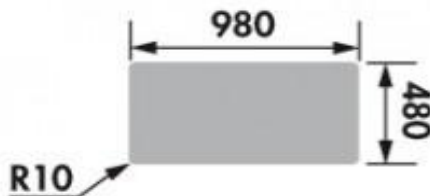

Éviers Cristalite Viola

Garantie 10 ans

Évier réversible

Évier Cristalite EV 2511

1 bac, 1 vide-sauc, 1 égouttoir

Évier réversible

Bonde de Ø90mm

Nombre de bacs, encastrement et découpe

Nb de bacs : 2

ALPINA 116

EVEREST 204

NERO 139

CROMA 022

BETON TAUPE