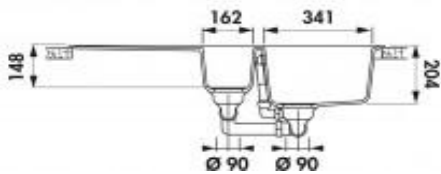

1 bac, 1 vide-sauc, 1 égouttoir

Évier réversible

Bonde de Ø90mm

Nombre de bacs, encastrement et découpe

Nb de bacs : 2