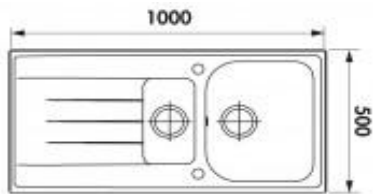

1 bac, 1 vide-sauc, 1 égouttoir

Évier réversible

Bonde de Ø90mm

Nombre de bacs, encastrement et découpe

Nb de bacs : 2