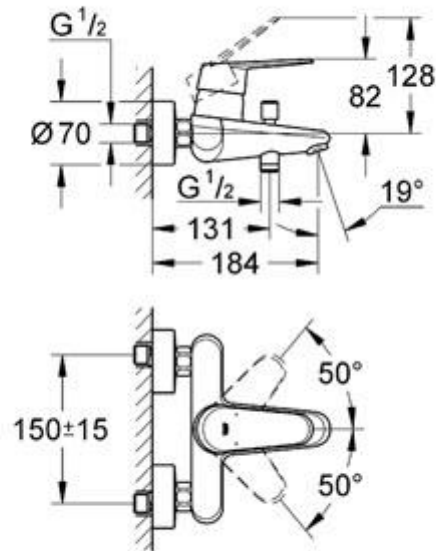

Eurodisc Cosmopolitan

Mitigeur monocommande 1/2" Bain/Douche

Finition Chromé (002)

Réf. n° 33390 002

Description du produit

Eurodisc Cosmopolitan

Mitigeur monocommande 1/2" Bain/Douche

Montage mural apparent

GROHE StarLight® chrome éclatant et durable

GROHE SilkMove® Cartouche en céramique 46 mm

Levier de commande métallique

Limiteur de débit ajustable

Inverseur automatique bain/douche

Clapet anti-retour intégré dans le départ de douche 1/2"

Mousseur

Raccords en S

Limiteur de température en option (46308)