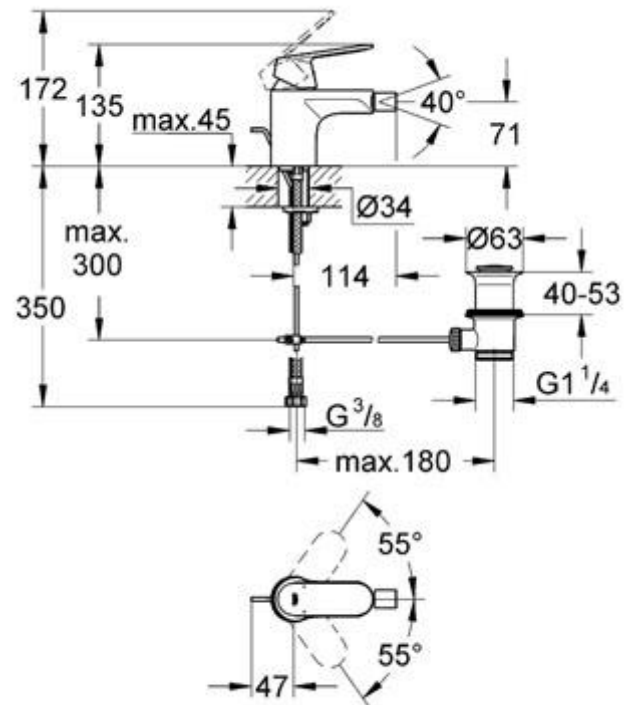

Eurosmart Cosmopolitan

Mitigeur monocommande 1/2" Bidet

Finition Chromé (000)

Réf. n° 32839 000

EAN 4005176960567

Description du produit

Eurosmart Cosmopolitan

Mitigeur monocommande 1/2" Bidet

Monotrou sur plage

GROHE StarLight® chrome éclatant et durable

GROHE SilkMove® Cartouche en céramique 35 mm

GROHE QuickFix® installation rapide

Levier de commande métallique

Limiteur de débit ajustable

Mousseur à rotule

Tirette et garniture de vidage 1 1/4"

Flexible de raccordement souple

Limiteur de température en option (46375)