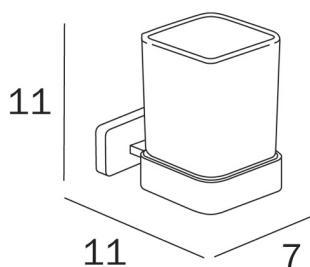

GEALUNA

COD A18100

Porte-verre mural avec verre en
verre satiné

DISEGNO TECNICO

TECHNOLOGIES

CR Chromé

VERRES

21 Verre satiné