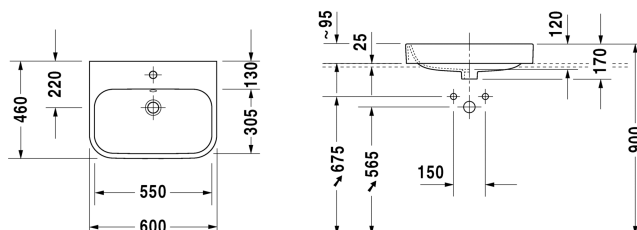

Happy D.2 Vasque à poser # 2315600000 / 2315600060

| < 600 mm > |

Vasque à poser	Dimension	Poids	Référence
meulée, avec trop-plein, avec plage de robinetterie, arrière non émaillé, fixations incluses, cache trop-plein chromé inclus, 600 mm			
Finitions			
00 Blanc			
Variante			
●	600 x 460 mm	16,000 kg	2315600000
⊗	600 x 460 mm	16,000 kg	2315600060
Infobox			
Uniquement en combinaison avec un plan de toilette			
Avec le traitement Wondergliss, les lavabos, les WCs, les bidets et les urinoirs conservent leur aspect lisse, beau et propre durant longtemps. Pour les commandes des produits traités Wondergliss, veuillez rajouter "1" à la fin de la référence article.			
Accessoires			
Siphon design		1,500 kg	005036
Produits assortis			
Meuble sous lavabo suspendu pour plan de toilette 1 casier coulissant, pour vasques à poser Happy D.2, 1000 x 550 mm	1000 x 550 mm		HP4941
Meuble sous lavabo suspendu pour plan de toilette 2 tiroirs, découpe pour siphon et cache métallique dans le tiroir du haut, pour vasques à poser Happy D.2, 1000 x 550 mm	1000 x 550 mm		HP4971
Meuble sous lavabo suspendu pour plan de toilette 1 casier coulissant, pour vasques à poser Happy D.2, 1300 x 550 mm	1300 x 550 mm		HP4942 L/M/R
Meuble sous lavabo suspendu pour plan de toilette 2 tiroirs, découpe pour siphon et cache métallique dans le tiroir du haut, pour vasques à poser Happy D.2, 1300 x 550 mm	1300 x 550 mm		HP4972
Meuble sous lavabo suspendu pour plan de toilette 2 casiers coulissants, pour vasques à poser Happy D.2, 1600 x 550 mm	1600 x 550 mm		HP4944 L/R