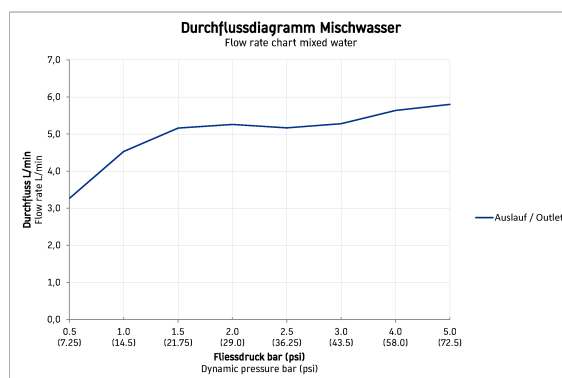

## B.1 Mitigeur monocommande de lavabo M # B11020001010

| < 170 mm > |

Mitigeur monocommande de lavabo M	Dimension	Poids	Référence
cartouche céramique, longueur de bec 139 mm, flexibles de raccordement 3/8", mousseur orientable, jet normal, finition chromée, limiteur de température réglable, pression de service recommandée 3 - 5 bar, avec tirette et garniture de vidage, 170 mm			
<b>Finitions</b>			
10 Chromé			
<b>Variante</b>			
débit 5,3 l/min (3 bar), diamètre raccord DN15, UWL classe 1, classe acoustique I			B11020001010
<b>Recommended basins</b>			
Vasque à poser meulée, avec plage de robinetterie, arrière émaillé, fixations incluses, 500 x 470 mm	500 x 470 mm		235250

*Nos croquis indiquent toutes les dimensions nécessaires, en tenant compte des tolérances standard. Ces dimensions sont indicatives. Les dimensions exactes ne peuvent être prises que sur le produit fini.*