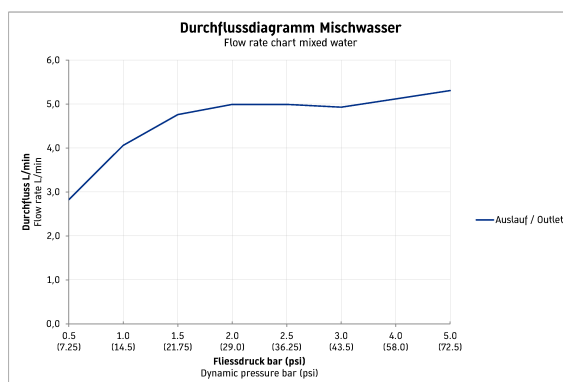

C.1 Mitigeur monocommande de lavabo L # C11030002010

|< 262 mm >|

Mitigeur monocommande de lavabo L	Dimension	Poids	Référence
cartouche céramique, longueur de bec 136 mm, flexibles de raccordement 3/8", mousseur orientable, jet normal, pression de service recommandée 3 - 5 bar, sans tirette et garniture de vidage, 262 mm			
Finitions			
10 Chromé			
Variante			
finition chromée, débit 5,0 l/min (3 bar), diamètre raccord DN15, UWL classe 1, classe acoustique I			C11030002010
Recommended basins			
Vasque à poser sans plage de robinetterie, sans trop-plein, 500 x 405 mm	500 x 405 mm		233950

Nos croquis indiquent toutes les dimensions nécessaires, en tenant compte des tolérances standard. Ces dimensions sont indicatives. Les dimensions exactes ne peuvent être prises que sur le produit fini.