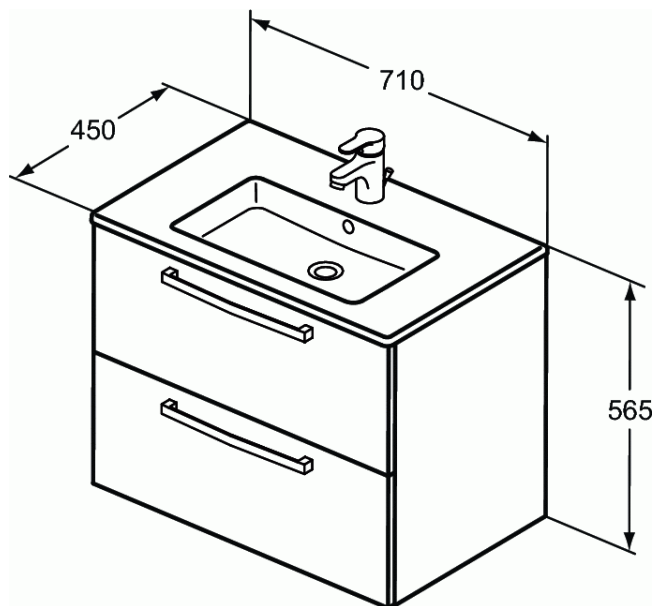

ULYSSE

Meuble 70 cm et lavabo-plan

Meuble 70 cm et lavabo-plan

Meuble & lavabo-plan
71 x 45 x (H) 56,5 cm

Meuble suspendu. Livré monté
Structure et face frontale en panneau de particule, ép. 16 mm.
Finition extérieure laquée
pour le blanc et le gris, mélaminé pour les autres coloris.
Intérieur mélaminé
2 tiroirs équipés d'un ralentisseur pour une fermeture douce
Vide sanitaire 7,3 cm
Lavabo-plan en grès fin. Percé 1 trou central pour la robinetterie
Vidage gain de place - réf. EE23033967 (à commander séparément)
Paire de pieds en option : réf. E322867